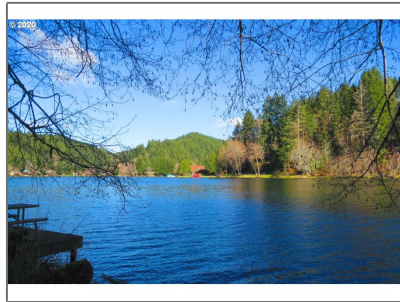

## Land

13,068 Sqft - 71382 NORTH SHORE DR,  
Birkenfeld 97016